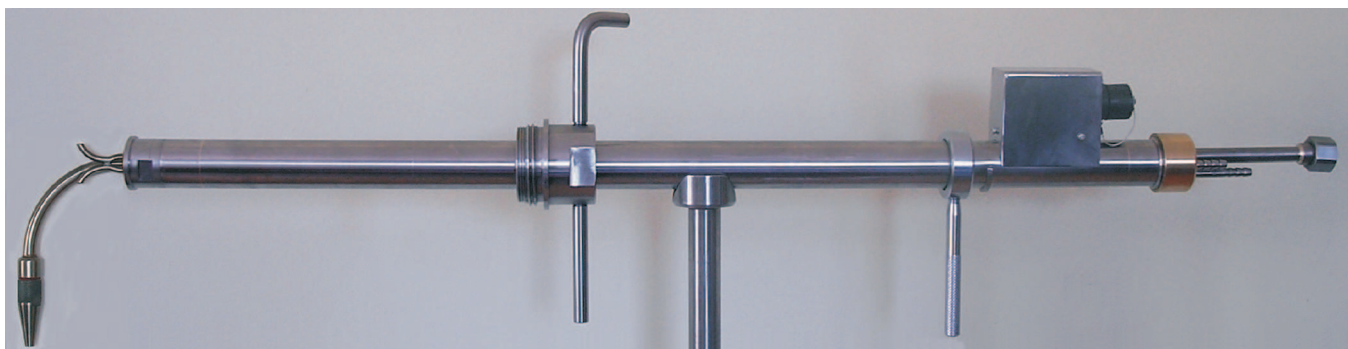

## ASPIRACYJNA SONDA PRĘDKOŚCIOWA typu SP-sst, SP-sstg, SP-sstgr

Przedsiębiorstwo Innowacyjno-Wdrożeniowe EMIO oferuje aspiracyjne sondy prędkościowe z głowicą typu "S" standard (SP-sst), z torem aspiracyjnym wykonanym z tytanu. Sonda jest przeznaczona do poboru próby w celu oznaczenia metali ciężkich, dioksyn, furanów oraz WWA w badanych gazach..

Płaszcz sondy jest wykonany ze stali nierdzewnej. Specjalne wykonanie sondy może zawierać element grzejny (SP-sstg). Element grzejny jest bezpośrednio ułożony na wewnętrznej tytanowej rurce aspiracyjnej i zasilany jest napięciem bezpiecznym 24 V. Do zasilania elementu grzejnego może być użyty dowolny transformator ochronny 230/24 V, o mocy nie mniejszej niż 160 W. Przewód zasilający zakończony jest wtykiem zabezpieczonym przed pyłem i wilgocią.

Na płaszczu sondy jest umieszczone jarzmo przystosowane do standardowych króćców pomiarowych wyposażonych w gwint M64x4 mm.

## DANE TECHNICZNE

Typ głowicy sondy ..... "S" standard  
Maksymalna długość sondy ..... 3000 mm  
Średnica płaszczka sondy ..... 38 mm  
Napięcie zasilania ..... 24V AC  
Moc pobierana do zasilania ..... 160 W  
Typ czujnika temperatury ..... PT 100  
Typ złącza wylotowego ..... gwint wewnętrzny M22 x 1,5 mm  
Rodzaj przyłącza elektrycznego ..... C16-1  
Stopień ochrony złącza zasilającego sondę ..... IP66  
Wyposażenie dodatkowe ..... transformator ochronny 230/24V AC 160 W